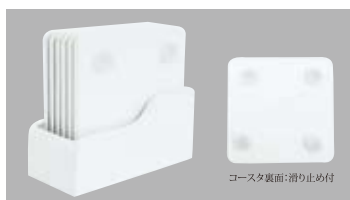

Lavender

ラベンダーコースター6Pセット | **¥1,200** (税別)

- 商品全体(ケース含む) 約H10×W11.5×D5.5cm
- コースター 約H10×W10×厚み0.5cm

6P
セット

0540464 JAN/4580472195542

0540465 JAN/4580472195559

0540466 JAN/4580472195566

0540467 JAN/4580472195573

Rose

ローズコースター6Pセット | **¥1,200** (税別)

- 商品全体(ケース含む) 約H10×W11.5×D5.5cm
- コースター 約H10×W10×厚み0.5cm

6P
セット

0540469 JAN/4580472195597

0540468 JAN/4580472195580

0540470 JAN/4580472195603

※印刷の色合いのため、実際の商品の色と多少異なる場合があります
※上代価格は予告なく変更する事があります。ご了承下さい。