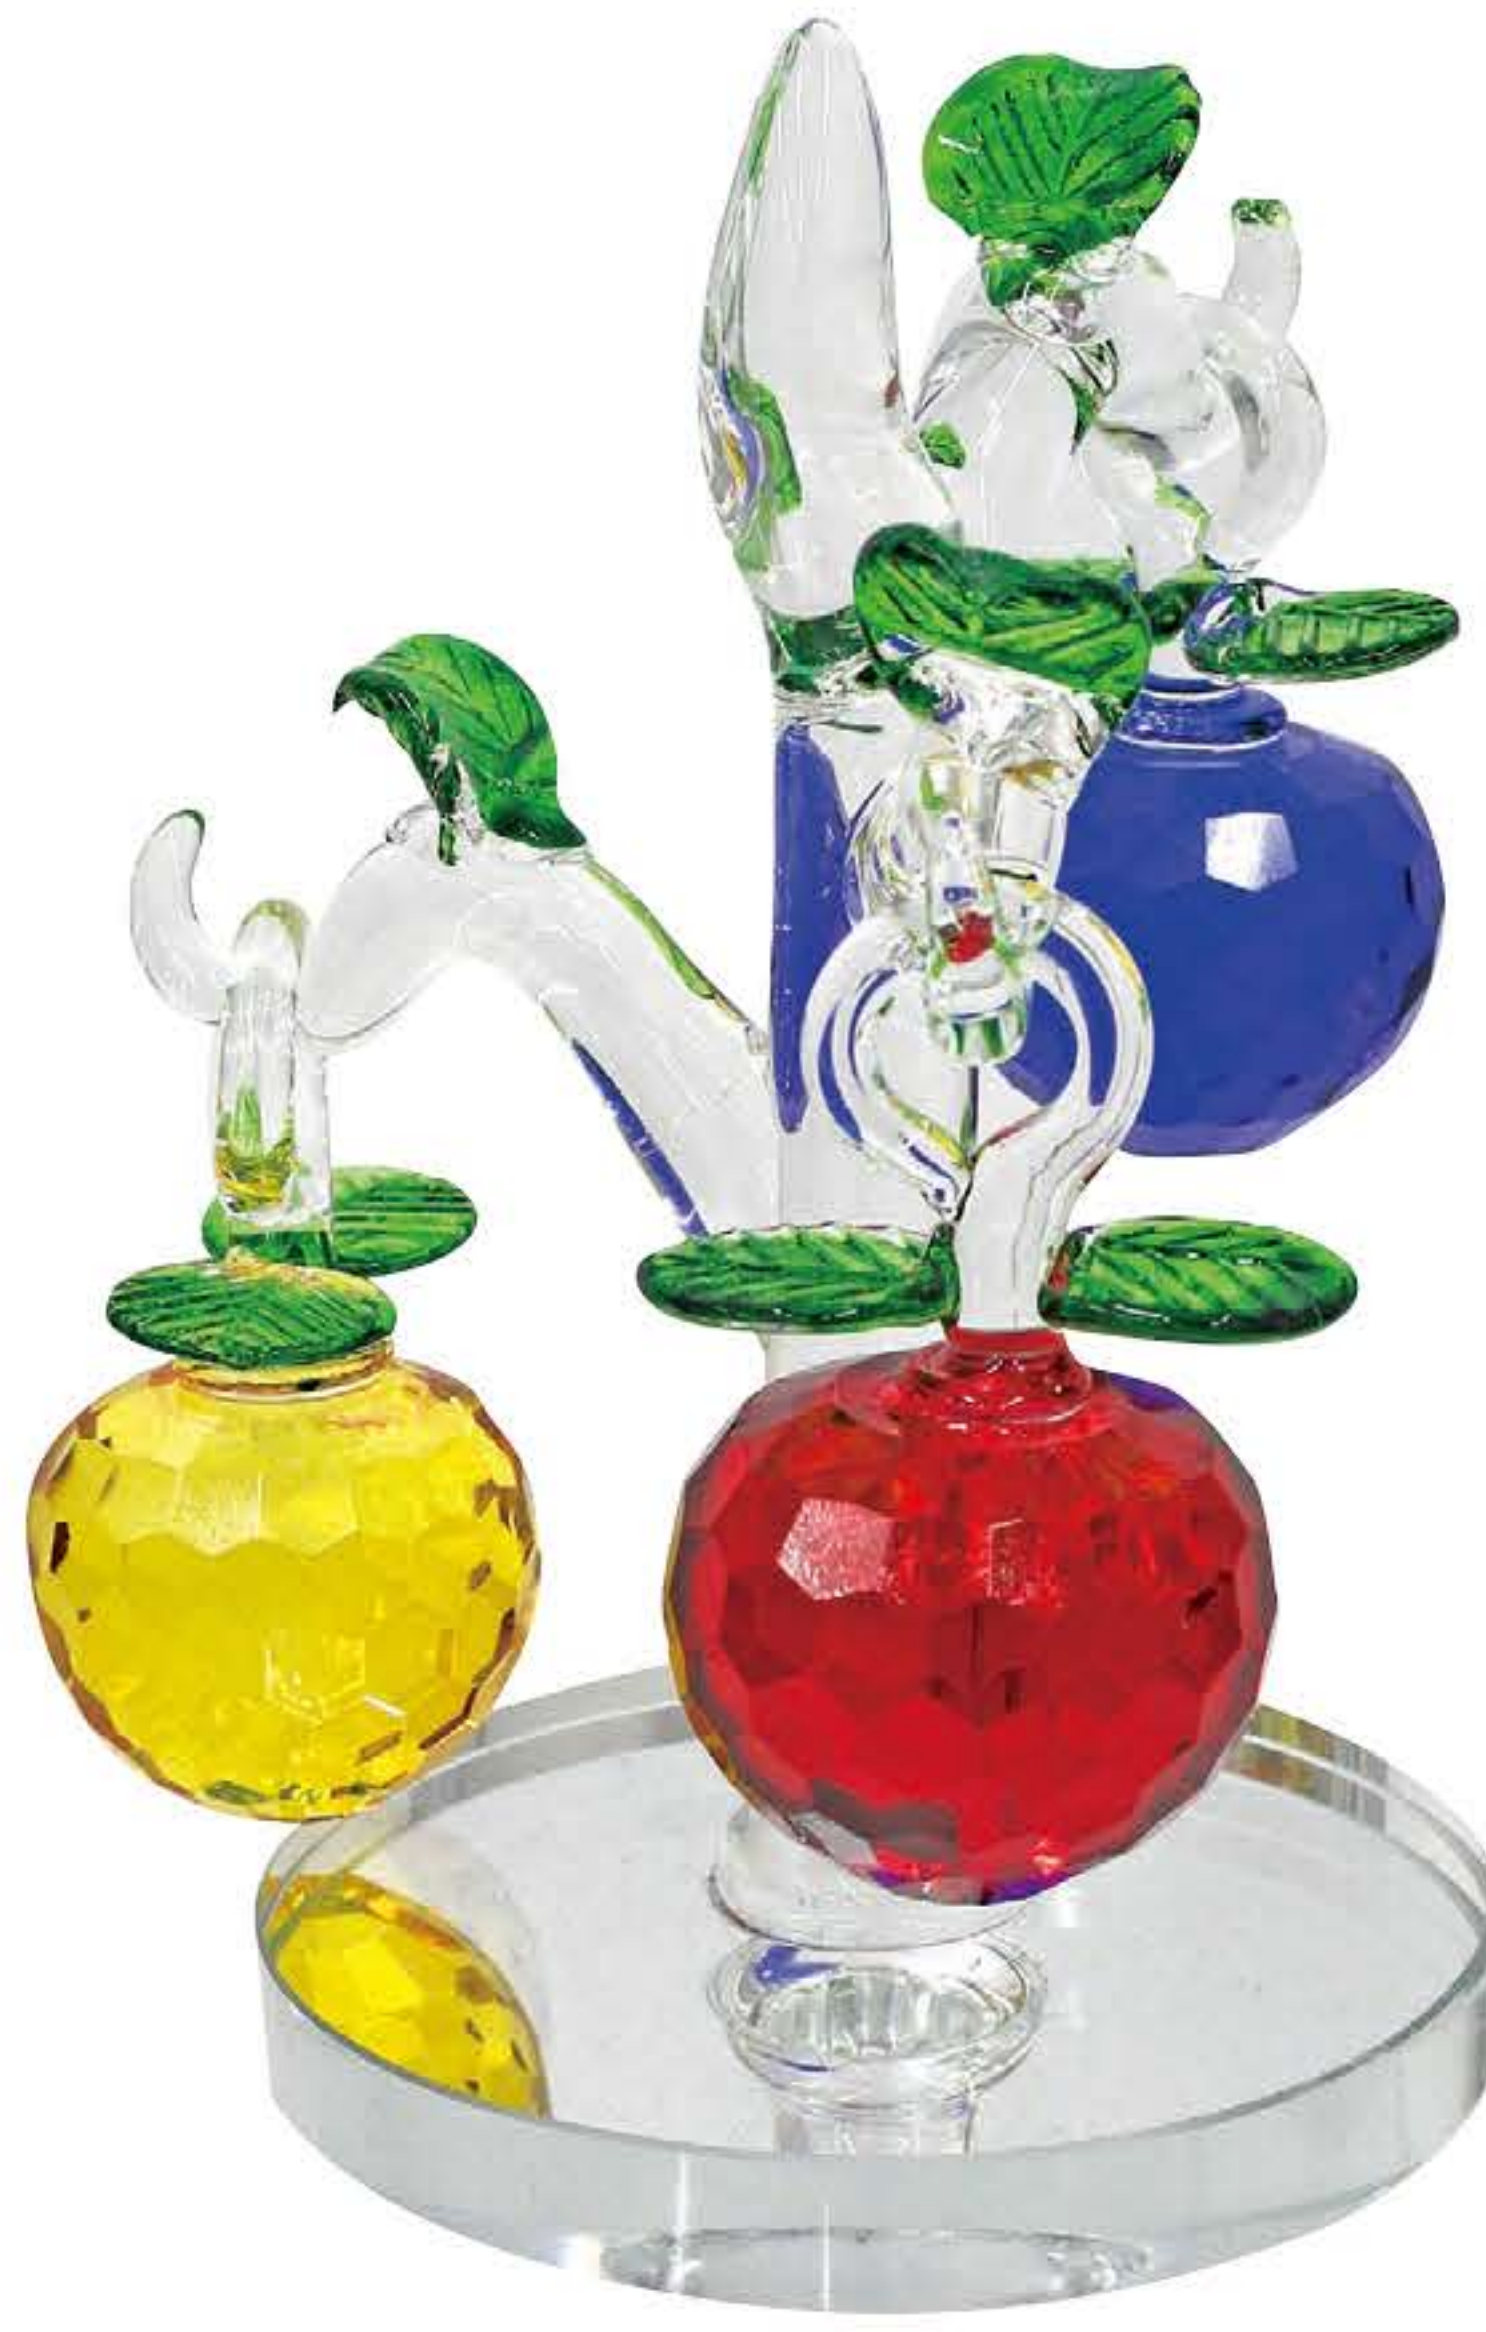

◎外箱あり
※形状は各品番で異なります

Sサイズ

0441103

JAN 4580472178279

Sサイズ

0441104

JAN 4580472178286

Sサイズ

0441105

JAN 4580472178293

¥1,800 (税別)

3アップルツリー
Sサイズ

■サイズ(約): Φ9×12cm
■素材: ガラス

Crystal WORLD

光の屈折が美しい窓辺に置いて楽しむのがおすすめです。

Mサイズ

¥4,500 (税別)

8アップルツリー
Lサイズ

■サイズ(約): Φ11×18cm
■素材: ガラス

LLサイズ

0441108

JAN 4580472178323

¥6,000 (税別)

9アップルツリー
LLサイズ

■サイズ(約): Φ11×20cm
■素材: ガラス