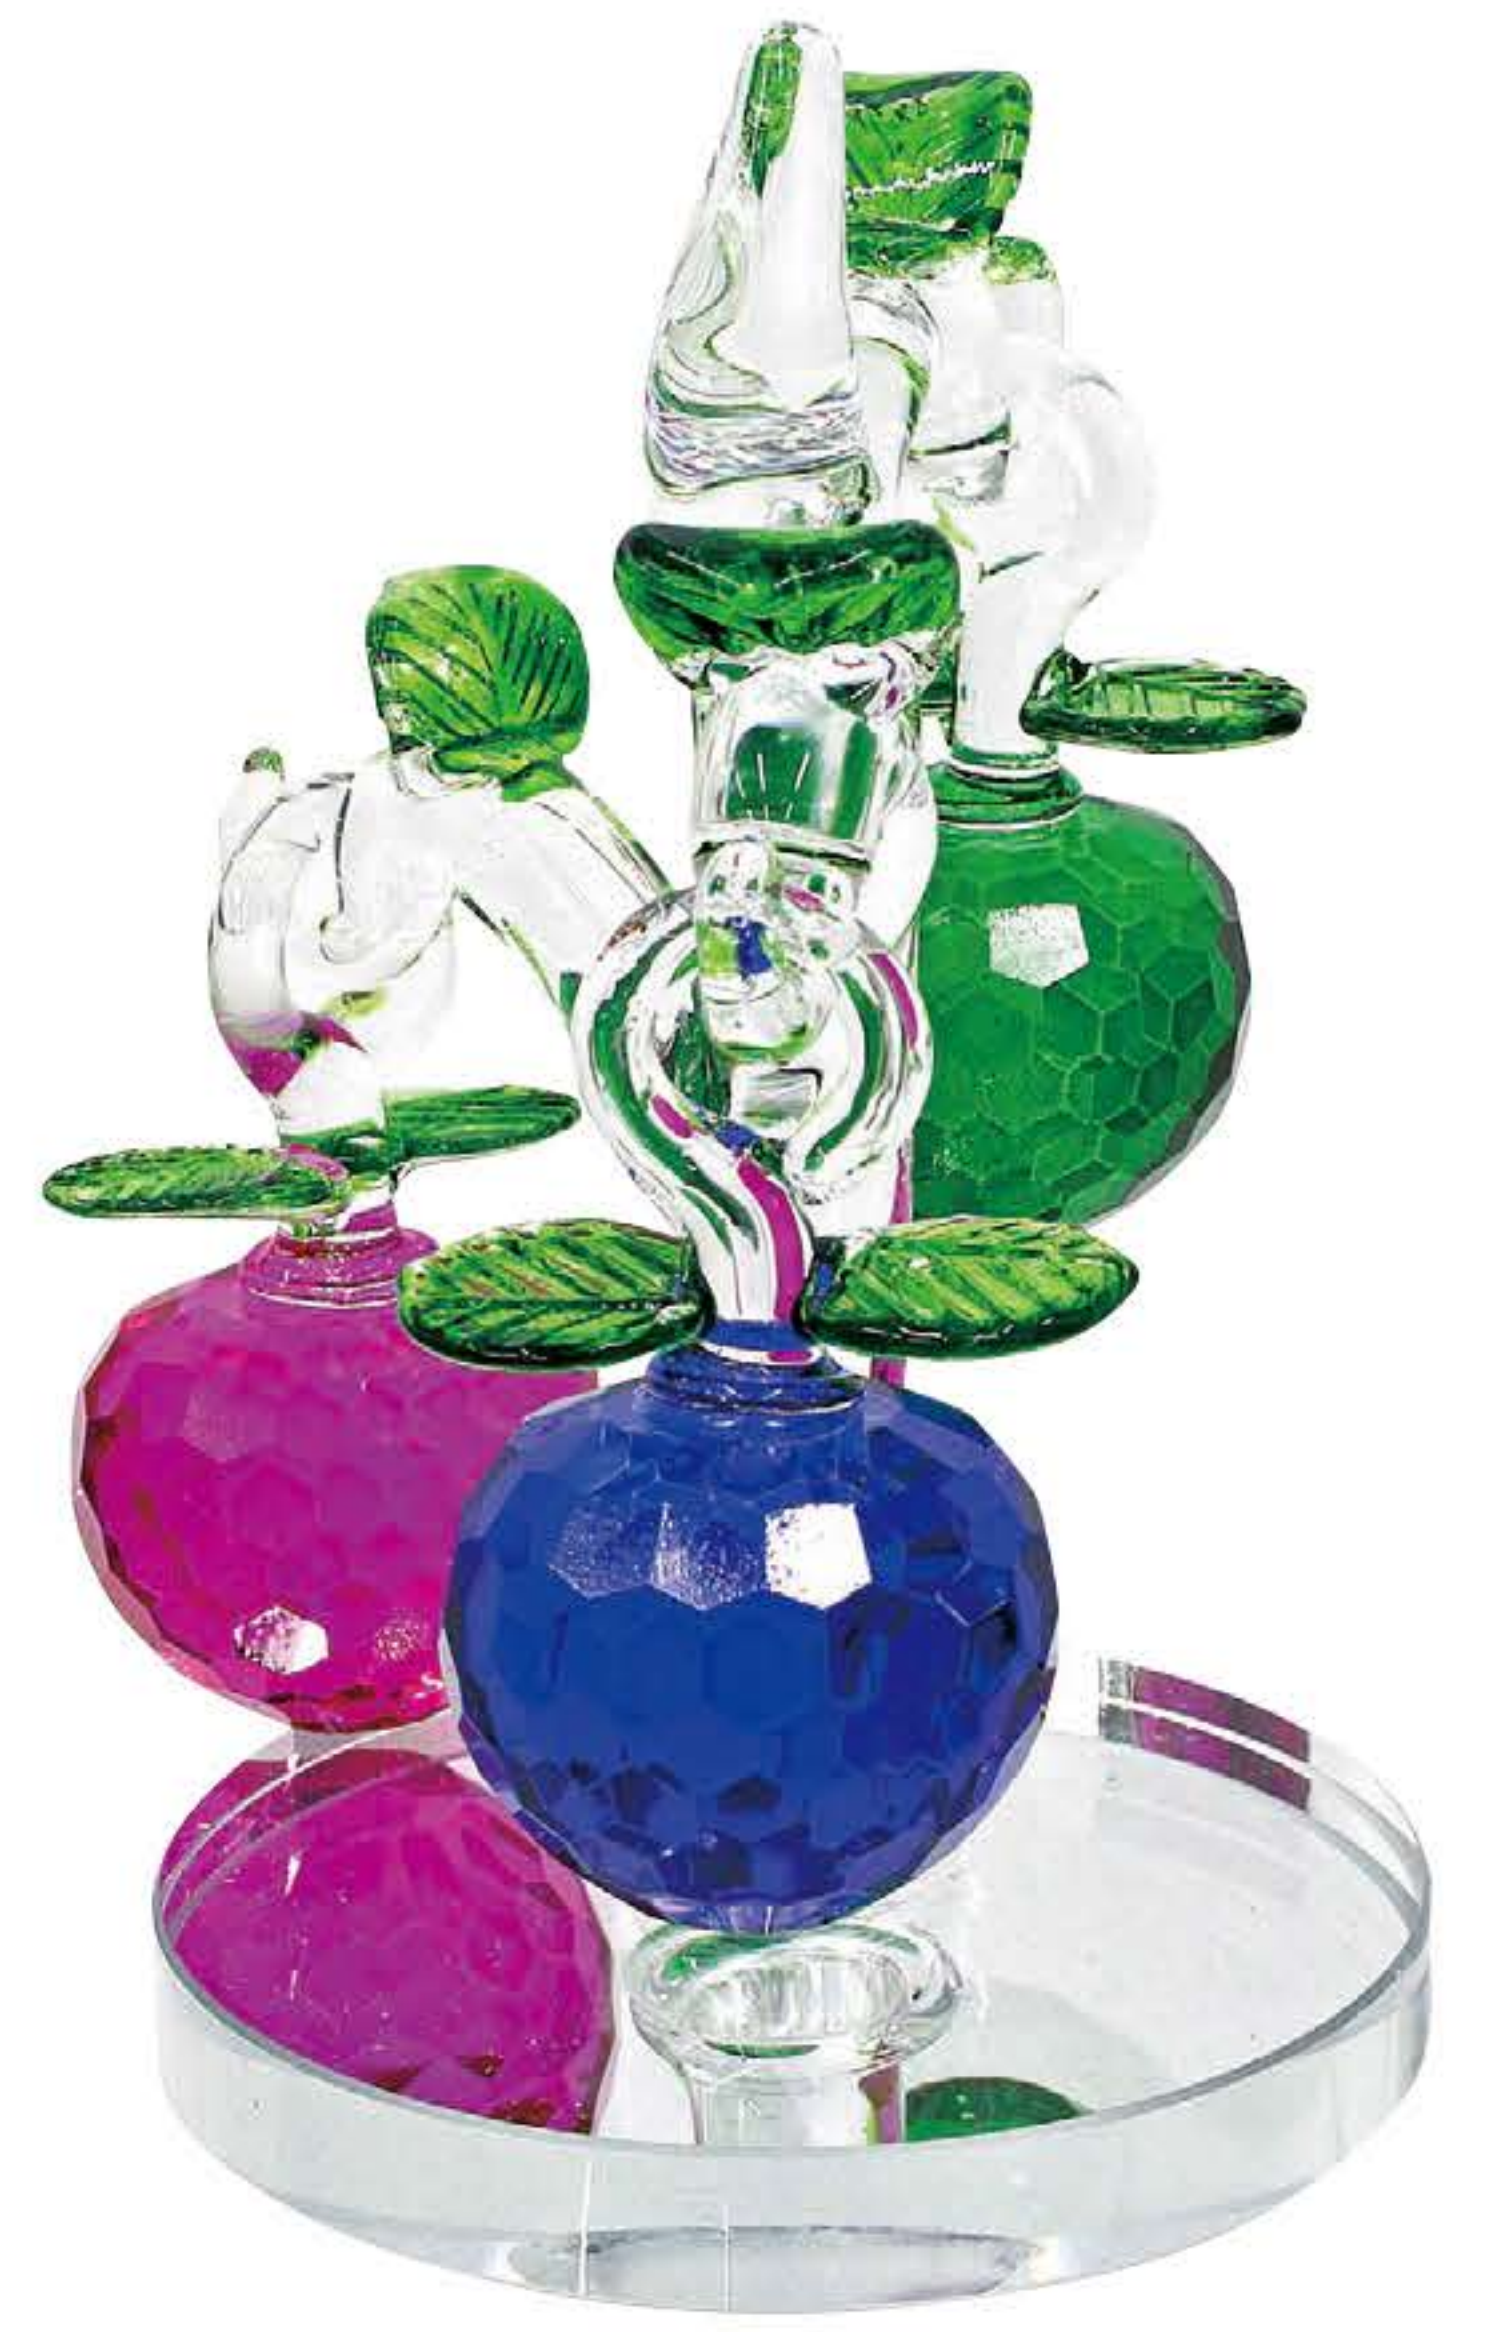

◎外箱あり
※形状は各品番で異なります

Sサイズ

0441103

JAN 4580472178279

Sサイズ

0441104

JAN 4580472178286

Sサイズ

0441105

JAN 4580472178293

¥1,800 (税別)

3アップルツリー
Sサイズ

■サイズ(約): Φ9×12cm
■素材: ガラス

Crystal WORLD

光の屈折が美しい窓辺に置いて楽しむのがおすすめです。

Mサイズ

0441106

JAN 4580472178309

¥3,300 (税別)

5アップルツリー
Mサイズ

■サイズ(約): Φ11×16cm
■素材: ガラス

Lサイズ

0441107

JAN 4580472178316

■サイズ(約): Φ11×20cm
■素材: ガラス