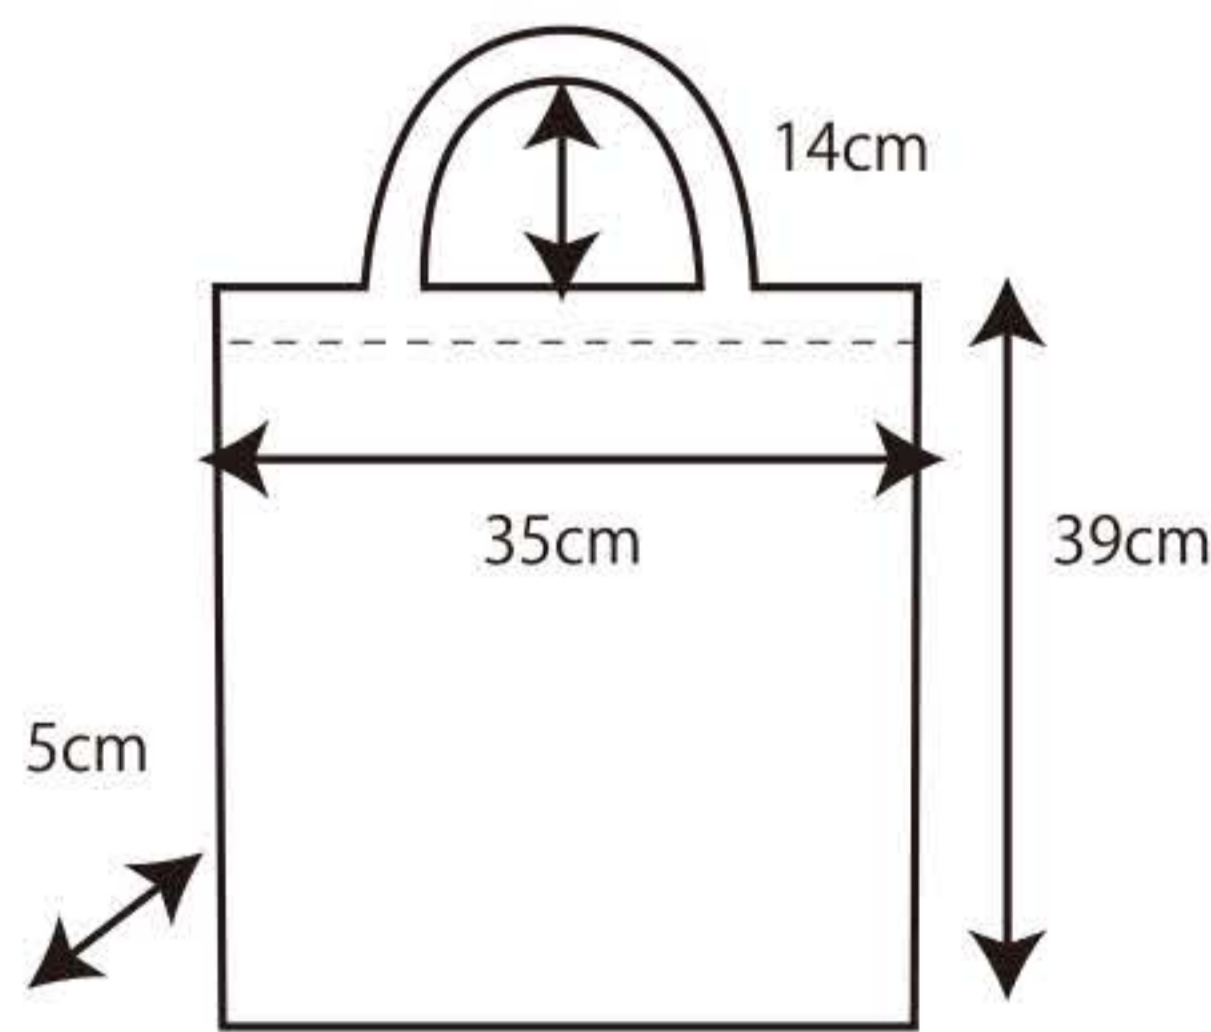

0540582
JAN 4580472200574

ランチタイムや
ちょっとしたお出掛けに♪

しっかりと
マチがあるので、
お弁当箱がスッポリ
収まります!

0540583
JAN 4580472200581

0540584
JAN 4580472200598

☆ **¥950** (税抜)

ローズプリティバック

■サイズ(約): 32×22×マチ14cm
※持ち手除く
■素材: ポリエステル

☆ **¥1500** (税抜)

ローズロング
トートバック

■サイズ(約): 39×35×マチ5cm
※持ち手除く
■素材: ポリエステル

0540579
JAN 4580472200543

A4ファイルもラクラク収納♪

0540580
JAN 4580472200550

0540581
JAN 4580472200567