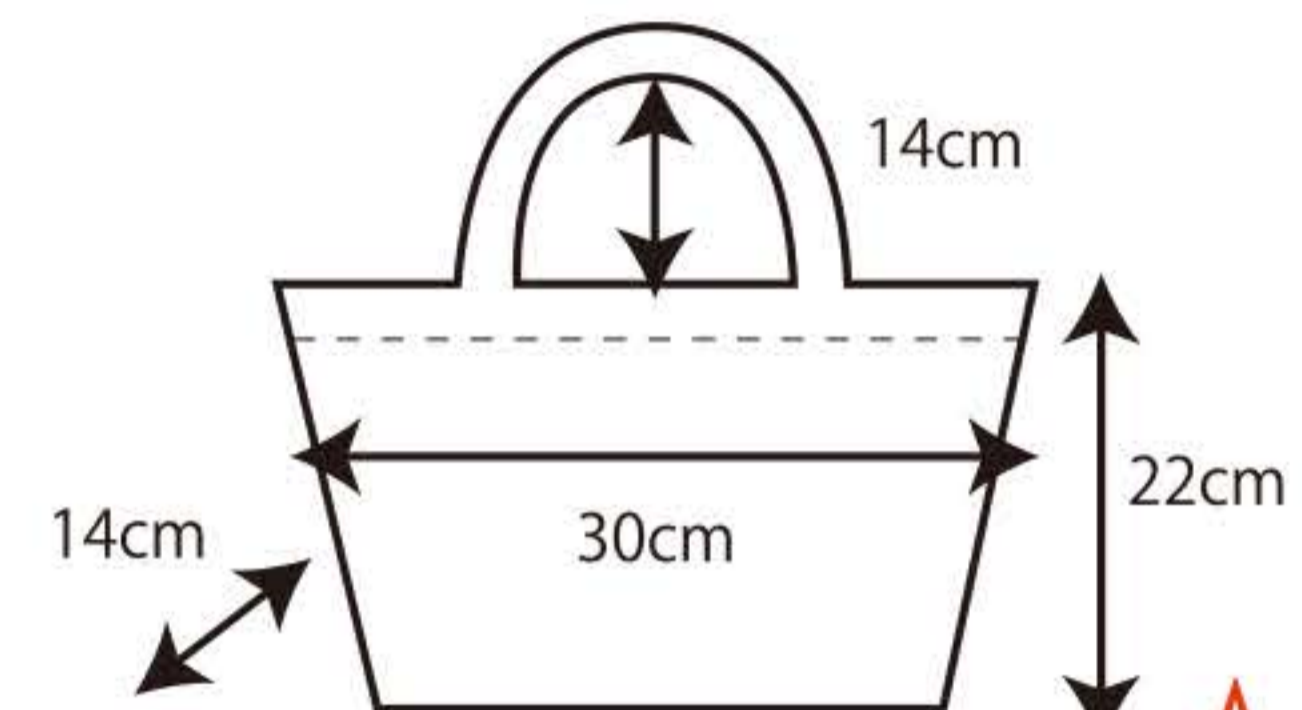

0540582
JAN 4580472200574

ランチタイムや
ちょっとしたお出掛けに♪

しっかりと
マチがあるので、
お弁当箱がスッポリ
収まります!

0540583
JAN 4580472200581

0540584
JAN 4580472200598

☆ **¥950** (税抜)

ローズプリティバック

■サイズ(約): 32×22×マチ14cm
※持ち手除く
■素材: ポリエステル

☆ **¥1500** (税抜)

ローズロング
トートバック

■サイズ(約): 39×35×マチ5cm
※持ち手除く
■素材: ポリエステル

0540579
JAN 4580472200543

A4ファイルもラクラク収納♪

0540580
JAN 4580472200550

0540581
JAN 4580472200567