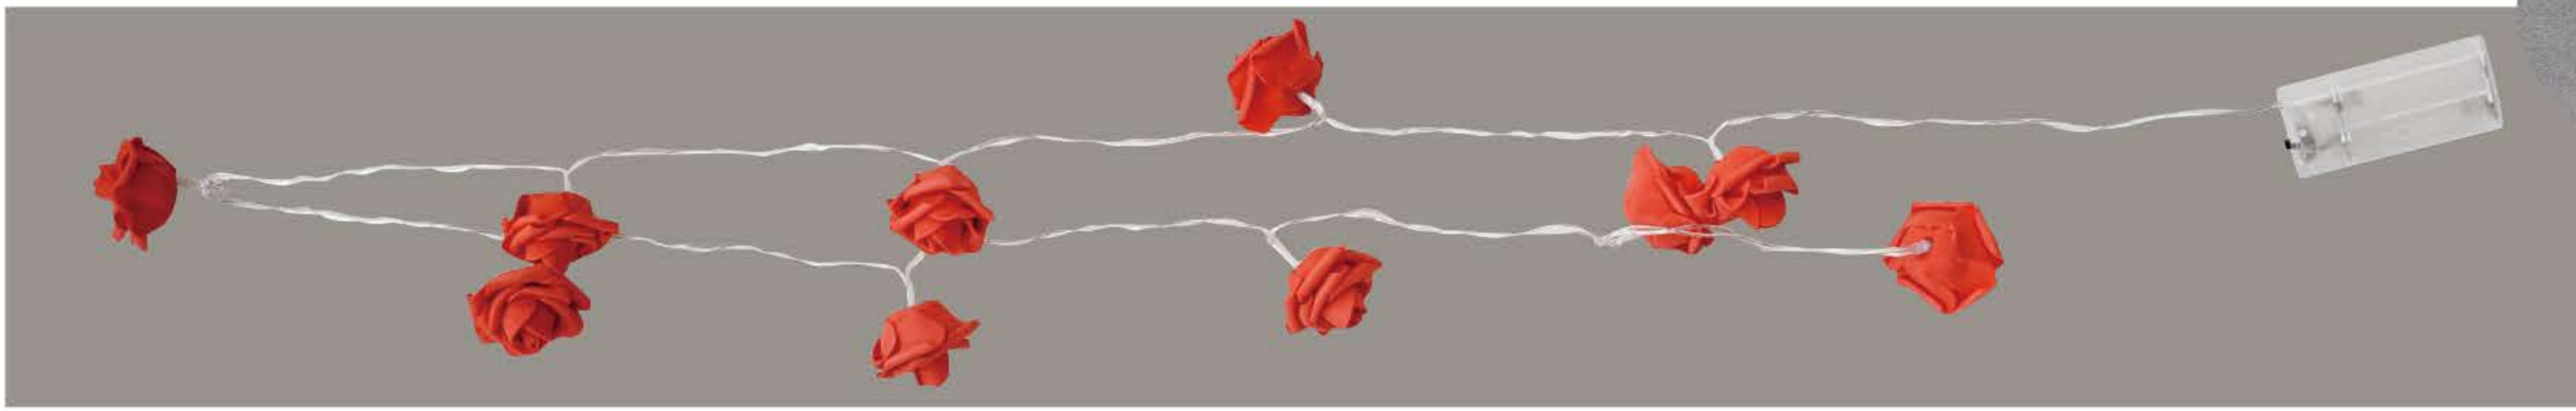

Rose LED light

形に沿わせて自在に変化するLEDライト

1M60cm
10 LED

点灯前

点灯後

電源を気にせずに置ける電池式。飾り付けが苦手な方も可愛く演出できます。

0441723
JAN 4580472207092

<レッド>

0441724
JAN 4580472207108

<ホワイト>

0441725
JAN 4580472207115

<ピンク>

**LED
商品**

ローズ
LEDライト

¥1,000 (税別)

- サイズ(約): 160 cm
- 素材: 花部分/ウレタン
- 単三電池2個必要