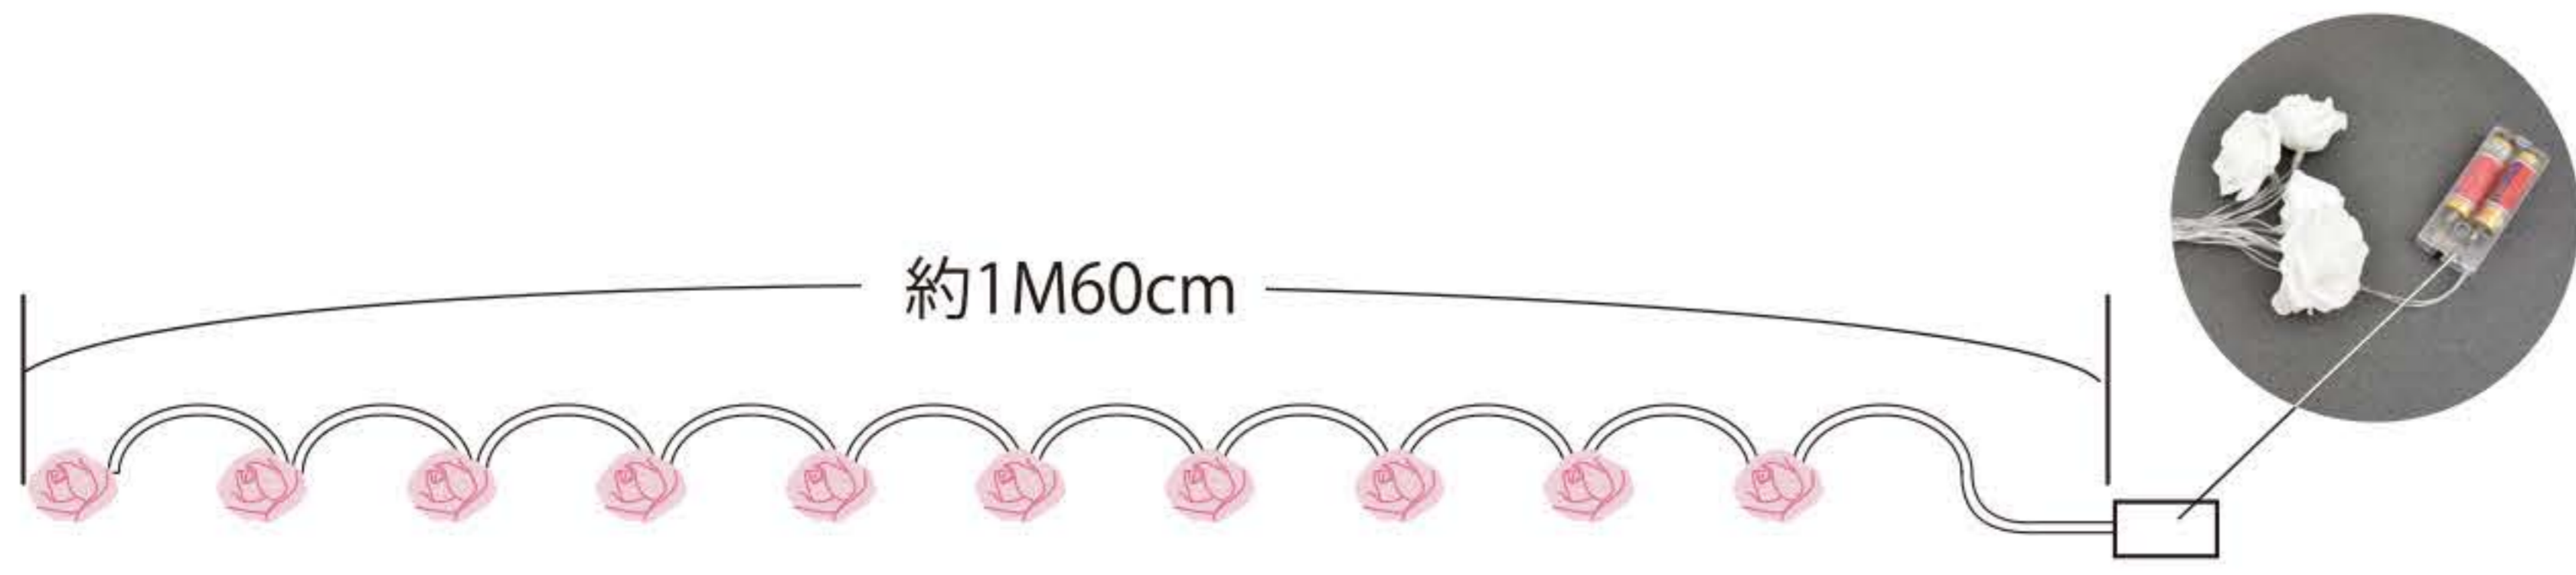

Rose LED light

形に沿わせて自在に変化するLEDライト

1M60cm
10 LED

点灯前

点灯後

電源を気にせずに置ける電池式。飾り付けが苦手な方も可愛く演出できます。

0441723
JAN 4580472207092

<レッド>

0441724
JAN 4580472207108

<ホワイト>

0441725
JAN 4580472207115

<ピンク>

**LED
商品**

ローズ
LEDライト

¥1,000 (税別)

- サイズ(約): 160 cm
- 素材: 花部分/ウレタン
- 単三電池2個必要